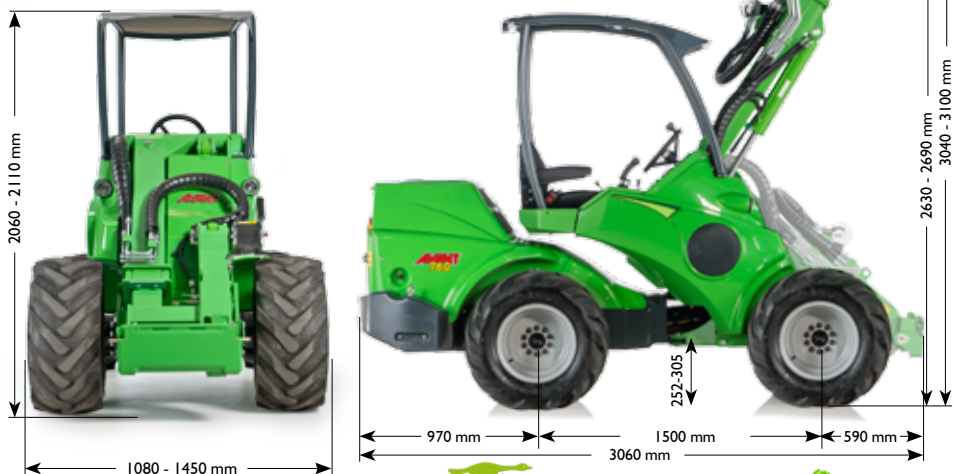

# Serie 700

**BERCA**  
GROUP

**BERCA BRAND**

Modelo	AVANT 745	AVANT 750	AVANT 760i
Longitud	3060 mm	3060 mm	3060 mm
Ancho (Con ruedas 23x10.50-12)	1295 mm	1360 mm	1450 mm
Alto (Con ruedas 23x10.50-12)	2060 mm	2100 mm	2110 mm
Peso	1850 kg	1910 kg	2105 kg
Ruedas estándar	320/60-12HD tractor	320/55-15 tractor	400/50-15 tractor
Transmisión	Hidrostático	Hidrostático	Hidrostático
Fuerza de arrastre	1330 kp	1880 kp	1880 kp
Velocidad	15 km/h	25 km/h	30 km/h
Hidráulicos auxiliares de aceite / presión	70 l/min 225 bar	70 l/min 225 bar	80 l/min 225 bar
Radio de giro interior y exterior	1240 / 2780 mm	1240 / 2780 mm	1240 / 2780 mm
Capacidad máxima de altura de elevación (con brazo telescópico)	3080 mm	3080 mm	3100 mm
Capacidad máxima de elevación (hidráulica)	2100 kg	2100 kg	2100 kg
Capacidad de vuelco	1400 kg	1400 kg	1400 kg
Fuerza desarrollada máxima /50cm	1700 kg	1700 kg	1700 kg
Motor	Kubota V2403	Kubota V2403	Kohler KDI1903 TCR
Potencia	36 kW (49 hp)	36 kW (49 hp)	42 kW (57 hp)
Maximum torque	156 Nm @ 1600 rpm	156 Nm @ 1600 rpm	225 Nm @ 1500 rpm
Combustible	Diesel	Diesel	Diesel
<b>Producto num.:</b>	<b>A21673</b>	<b>A21670</b>	<b>A21647</b>